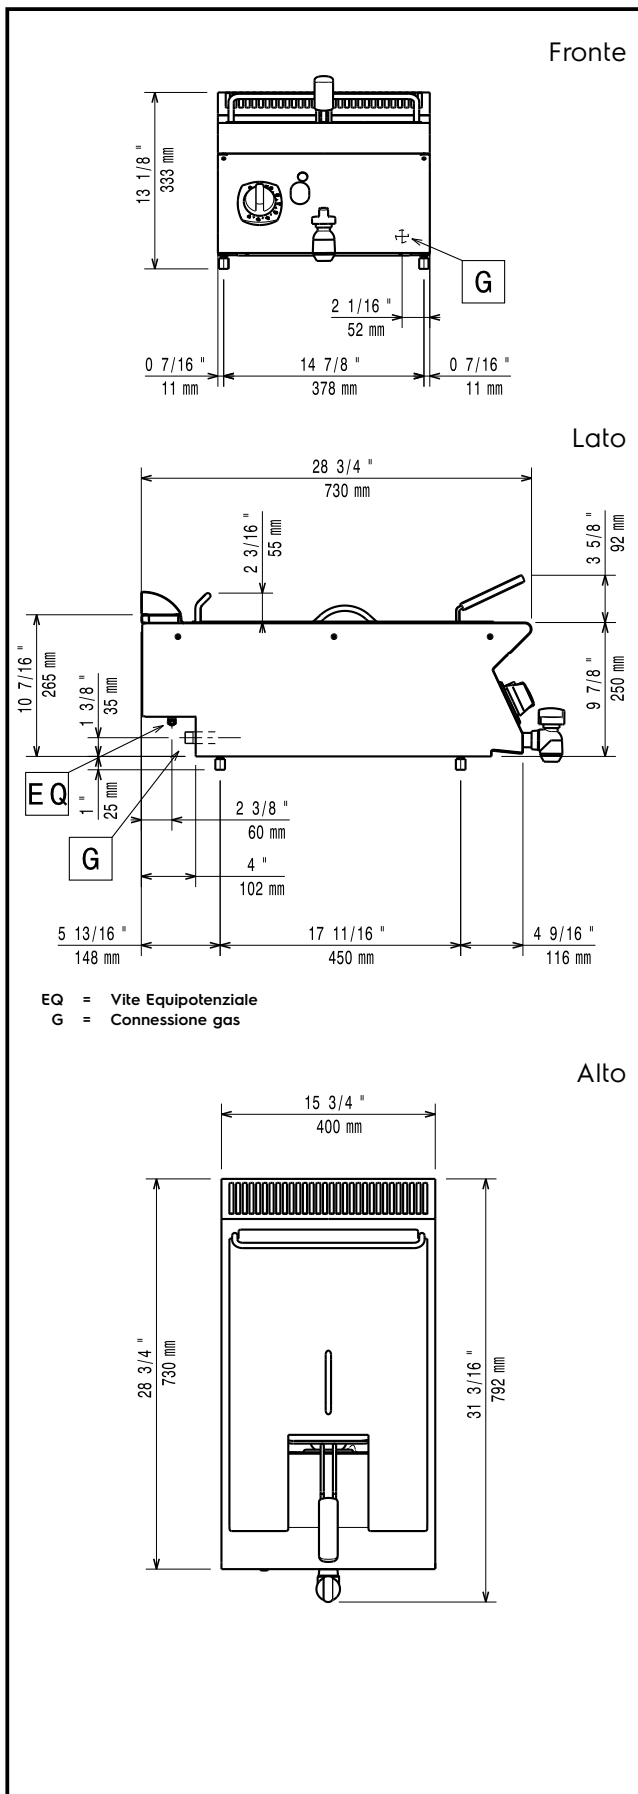

Accessori inclusi

- 1 x Cestello per friggitrici top e monoblocco da 7 litri PNC 921608

Accessori opzionali

- Kit per sigillatura giunzioni PNC 206086 ☐
- Interruttore di tiraggio con diam. 120 mm PNC 206126 ☐
- Anello adattatore per convogliatore fumi, diam. 120 mm PNC 206127 ☐
- Supporto per soluzione a ponte da 800 mm PNC 206137 ☐
- Supporto per soluzione a ponte da 1000 mm PNC 206138 ☐
- Supporto per soluzione a ponte da 1200 mm PNC 206139 ☐
- Supporto per soluzione a ponte da 1400 mm PNC 206140 ☐
- Supporto per soluzione a ponte da 1600 mm PNC 206141 ☐
- Supporto per soluzione a ponte da 400 mm PNC 206154 ☐
- Alzatina per camino per elementi da 400 mm PNC 206303 ☐
- Corrimano laterale destro e sinistro PNC 206307 ☐
- Corrimano posteriore 800 mm - Marine PNC 206308 ☐
- Convogliatore fumi scarico diam. 120 mm per elementi da 1/2 modulo PNC 206310 ☐
- Griglia per camino per elementi da 400 mm PNC 206400 ☐
- - NOT TRANSLATED - PNC 206467 ☐
- 2 pannelli copertura laterale per elementi top (H=250 mm P=700 mm) PNC 216277 ☐
- Cestello per friggitrici top e monoblocco da 7 litri PNC 921608 ☐
- Regolatore di pressione per unità a gas PNC 927225 ☐

Gas

Potenza gas:	
371066 (E7FRGD1B00)	7 kW
Fornitura gas:	Gas naturale
Tipo di gas:	GPL; Gas metano
Connessione gas:	1/2"

Informazioni chiave

Dimensioni utili vasca (larghezza):	240 mm
Dimensioni utili vasca (altezza):	235 mm
Dimensioni utili vasca (profondità):	380 mm
Capacità vasca:	5.5 lt MIN; 7 lt MAX
Controllo termostatico:	105 °C MIN; 185 °C MAX
Peso netto:	30 kg

Se l'apparecchiatura è installata vicino ad attrezzature o mobili che temono il calore è necessario lasciare uno spazio pari a 100 mm o applicare un isolamento termico.

Gruppo di certificazione: N7FG